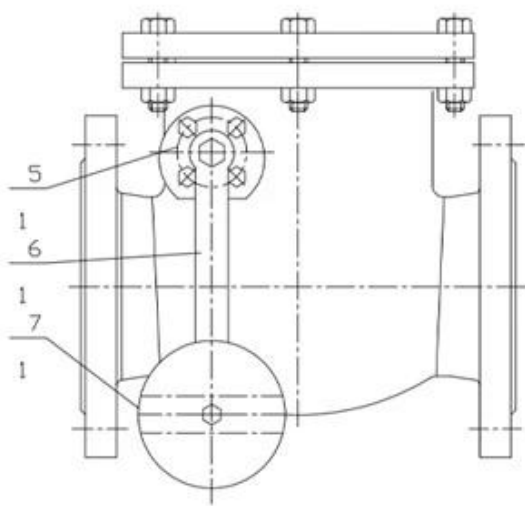

..... ..

..... ..

..... C515
..... B16.1/16.42
..... ..	5153
.....	EN12266
.....
.....
..... ..	0-80
..... ..	11/18
..... ..	15/24
.....	10/16
..... ..	DN40-DN400

APPLICATION SCENARIO

Industrial water application