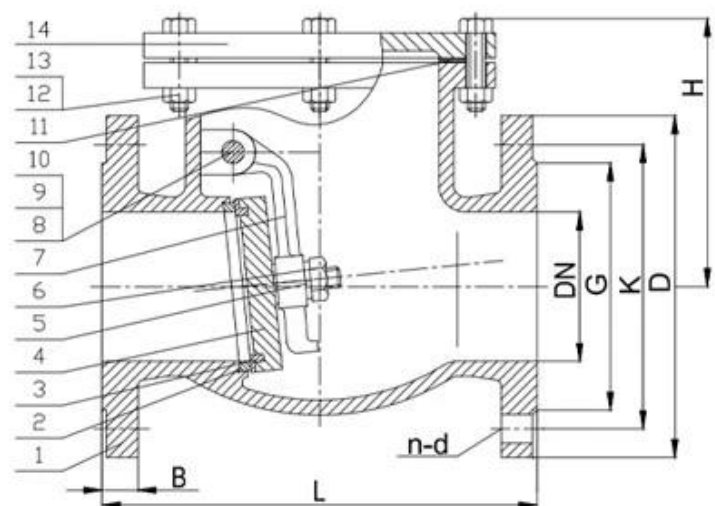

..... ..

..... ..

..... C515
..... B16.1/16.42
..... ..	5153
.....	EN12266
.....
.....
..... ..	0-80
..... ..	11/18
..... ..	15/24
.....	10/16
..... ..	DN40-DN400

APPLICATION SCENARIO

Industrial water application