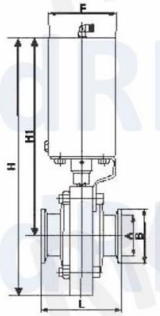

Product Display

Product Dimensions

Horizontal Type Pneumatic Butterfly Valve

Size	O	G	A	L	H1	H
DN20	78.0	RD44*1/6	66.0	140	89	166.5
DN25	78.0	RD52*1/6	66.0	140	89	166.5
DN32	86.0	RD58*1/6	66.0	140	89	166.5
DN40	90.0	RD65*1/6	70.0	159	105	186.0
DN50	106.0	RD78*1/6	76.0	159	105	192.0
DN65	124.0	RD95*1/6	80.0	159	105	197.0
DN80	139.0	RD110*1/4	84.0	210	122	225.0
DN100	159.0	RD130*1/4	104.0	248	135	260
DN125	185.0	RD160*1/4	130.0	248	135	274.0
DN150	225.0	RD190*1/4	150.0	315	165	330.0

Φ	Size	D2	D1	L	H1	H
Φ 19	3/4"	50.5	16.1	66	205	245
Φ 25	1"	50.5	22.4	66	205	245
Φ 32	1 1/4"	50.5	28.8	66	205	245
Φ 38	1 1/2"	50.5	35.1	66	205	245
Φ 45	1 3/4"	64	42	70	210	250
Φ 51	2"	64	47.8	72	215	255
Φ 57	2 1/4"	77	53	76	220	265
Φ 63	2 1/2"	77	59.5	76	225	265
Φ 76	3"	91	72.2	76	230	285
Φ 89	3 1/2"	106	85	84	235	290
Φ 102	4"	119	97.6	90	240	295

Size	D1	D2	A	H	L
19	16.1	50.5	135	68	66
25.4	22.4	50.5	135	68	66
31.8	28.8	50.5	135	68	66
38.1	35.1	50.5	135	72	66
45	42	64	135	74	70
50.8	47.8	64	135	79	72
57	53	77	135	83	76
63.5	59.5	77	135	86	76
76.2	72.2	91	135	96	76
89	85	106	160	102	84
101.6	97.6	119	160	110	90
108	104	119	160	112	90
114	110	130	160	112	106
133	128	145	210	128	122/108
159	153.5	183	210	147	132/110
219	214	233.5	315	183	134
273	267	286	315	257	142

Application

Dairy

Drink & Beverage

Enzymes

Pharmaceuticals

Daily Necessaries

Cosmetics

Name des Produkts	Edelstahl-Foold-Grad-Sanitär-Schmetterlingsventil
Größe	DN15-300.
Verbindungsende	Schweißen, Clamb, Gewinde, Flansch
Standard	DIN, SMS, ISO, RJT, 3A, IDF
Abdichtung	EPDM, Viton, Silikon
Betriebsmethode.	Handbuch, pneumatisch, elektrisch
Maximaler Druck	10 Bar
Arbeitstemp.	-10 °C --- + 120 °C
Auswahl der Hand	Voller Griff, Mehrstellung + Kunststoffgriff, Multi-Position + Edelstahlgriff
Anwendung	Lebensmittel, Getränke, chemische Industrie usw.