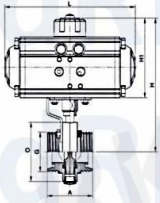

Product Display

Product Dimensions

Horizontal Type Pneumatic Butterfly Valve

Size	O	G	A	L	H1	H
DN20	78.0	RD44*1/6	66.0	140	89	166.5
DN25	78.0	RD52*1/6	66.0	140	89	166.5
DN32	86.0	RD58*1/6	66.0	140	89	166.5
DN40	90.0	RD65*1/6	70.0	159	105	186.0
DN50	106.0	RD78*1/6	76.0	159	105	192.0
DN65	124.0	RD95*1/6	80.0	159	105	197.0
DN80	139.0	RD110*1/4	84.0	210	122	225.0
DN100	159.0	RD130*1/4	104.0	248	135	260
DN125	185.0	RD160*1/4	130.0	248	135	274.0
DN150	225.0	RD190*1/4	150.0	315	165	330.0

Φ	Size	D2	D1	L	H1	H
Φ 19	3/4"	50.5	16.1	66	205	245
Φ 25	1"	50.5	22.4	66	205	245
Φ 32	1 1/4"	50.5	28.8	66	205	245
Φ 38	1 1/2"	50.5	35.1	66	205	245
Φ 45	1 3/4"	64	42	70	210	250
Φ 51	2"	64	47.8	72	215	255
Φ 57	2 1/4"	77	53	76	220	265
Φ 63	2 1/2"	77	59.5	76	225	265
Φ 76	3"	91	72.2	76	230	285
Φ 89	3 1/2"	106	85	84	235	290
Φ 102	4"	119	97.6	90	240	295

Size	D1	D2	A	H	L
19	16.1	50.5	135	68	66
25.4	22.4	50.5	135	68	66
31.8	28.8	50.5	135	68	66
38.1	35.1	50.5	135	72	66
45	42	64	135	74	70
50.8	47.8	64	135	79	72
57	53	77	135	83	76
63.5	59.5	77	135	86	76
76.2	72.2	91	135	96	76
89	85	106	160	102	84
101.6	97.6	119	160	110	90
108	104	119	160	112	90
114	110	130	160	112	106
133	128	145	210	128	122/108
159	153.5	183	210	147	132/110
219	214	233.5	315	183	134
273	267	286	315	257	142

Application

Dairy

Drink & Beverage

Enzymes

Pharmaceuticals

Daily Necessaries

Cosmetics

Name des Produkts	Edelstahl-Foold-Grad-Sanitär-Schmetterlingsventil
Größe	DN15-300.
Verbindungsende	Schweißen, Clamb, Gewinde, Flansch
Standard	DIN, SMS, ISO, RJT, 3A, IDF
Abdichtung	EPDM, Viton, Silikon
Betriebsmethode.	Handbuch, pneumatisch, elektrisch
Maximaler Druck	10 Bar
Arbeitstemp.	-10 °C --- + 120 °C
Auswahl der Hand	Voller Griff, Mehrstellung + Kunststoffgriff, Multi-Position + Edelstahlgriff
Anwendung	Lebensmittel, Getränke, chemische Industrie usw.