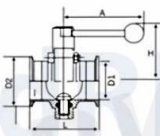

Product Display

Product Dimensions

Horizontal Type Pneumatic Butterfly Valve

Size	O	G	A	L	H1	H
DN20	78.0	RD44*1/6	66.0	140	89	166.5
DN25	78.0	RD52*1/6	66.0	140	89	166.5
DN32	86.0	RD58*1/6	66.0	140	89	166.5
DN40	90.0	RD65*1/6	70.0	159	105	186.0
DN50	106.0	RD78*1/6	76.0	159	105	192.0
DN65	124.0	RD95*1/6	80.0	159	105	197.0
DN80	139.0	RD110*1/4	84.0	210	122	225.0
DN100	159.0	RD130*1/4	104.0	248	135	260
DN125	185.0	RD160*1/4	130.0	248	135	274.0
DN150	225.0	RD190*1/4	150.0	315	165	330.0

Φ	Size	D2	D1	L	H1	H
Φ 19	3/4"	50.5	16.1	66	205	245
Φ 25	1"	50.5	22.4	66	205	245
Φ 32	1 1/4"	50.5	28.8	66	205	245
Φ 38	1 1/2"	50.5	35.1	66	205	245
Φ 45	1 3/4"	64	42	70	210	250
Φ 51	2"	64	47.8	72	215	255
Φ 57	2 1/4"	77	53	76	220	265
Φ 63	2 1/2"	77	59.5	76	225	265
Φ 76	3"	91	72.2	76	230	285
Φ 89	3 1/2"	106	85	84	235	290
Φ 102	4"	119	97.6	90	240	295

Size	D1	D2	A	H	L
19	16.1	50.5	135	68	66
25.4	22.4	50.5	135	68	66
31.8	28.8	50.5	135	68	66
38.1	35.1	50.5	135	72	66
45	42	64	135	74	70
50.8	47.8	64	135	79	72
57	53	77	135	83	76
63.5	59.5	77	135	86	76
76.2	72.2	91	135	96	76
89	85	106	160	102	84
101.6	97.6	119	160	110	90
108	104	119	160	112	90
114	110	130	160	112	106
133	128	145	210	128	122/108
159	153.5	183	210	147	132/110
219	214	233.5	315	183	134
273	267	286	315	257	142

Application

Dairy

Drink & Beverage

Enzymes

Pharmaceuticals

Daily Necessaries

Cosmetics

Name des Produkts	Edelstahl-Foold-Grad-Sanitär-Schmetterlingsventil
Größe	DN15-300.
Verbindungsende	Schweißen, Clamb, Gewinde, Flansch
Standard	DIN, SMS, ISO, RJT, 3A, IDF
Abdichtung	EPDM, Viton, Silikon
Betriebsmethode.	Handbuch, pneumatisch, elektrisch
Maximaler Druck	10 Bar
Arbeitstemp.	-10 °C --- + 120 °C
Auswahl der Hand	Voller Griff, Mehrstellung + Kunststoffgriff, Multi-Position + Edelstahlgriff
Anwendung	Lebensmittel, Getränke, chemische Industrie usw.