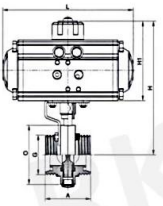

Product Display

Product Dimensions

Horizontal Type Pneumatic Butterfly Value

Size	O	G	A	L	H1	H
DN20	78.0	RD44*1/6	66.0	140	89	166.5
DN25	78.0	RD52*1/6	66.0	140	89	166.5
DN32	86.0	RD58*1/6	66.0	140	89	166.5
DN40	90.0	RD65*1/6	70.0	159	105	186.0
DN50	106.0	RD78*1/6	76.0	159	105	192.0
DN65	124.0	RD95*1/6	80.0	159	105	197.0
DN80	139.0	RD110*1/4	84.0	210	122	225.0
DN100	159.0	RD130*1/4	104.0	248	135	260
DN125	185.0	RD160*1/4	130.0	248	135	274.0
DN150	225.0	RD190*1/4	150.0	315	165	330.0

Φ	Size	D2	D1	L	H1	H
Φ 19	3/4"	50.5	16.1	66	205	245
Φ 25	1"	50.5	22.4	66	205	245
Φ 32	1 1/4"	50.5	28.8	66	205	245
Φ 38	1 1/2"	50.5	35.1	66	205	245
Φ 45	1 3/4"	64	42	70	210	250
Φ 51	2"	64	47.8	72	215	255
Φ 57	2 1/4"	77	53	76	220	265
Φ 63	2 1/2"	77	59.5	76	225	265
Φ 76	3"	91	72.2	76	230	285
Φ 89	3 1/2"	106	85	84	235	290
Φ 102	4"	119	97.6	90	240	295

Size	D1	D2	A	H	L
19	16.1	50.5	135	68	66
25.4	22.4	50.5	135	68	66
31.8	28.8	50.5	135	68	66
38.1	35.1	50.5	135	72	66
45	42	64	135	74	70
50.8	47.8	64	135	79	72
57	53	77	135	83	76
63.5	59.5	77	135	86	76
76.2	72.2	91	135	96	76
89	85	106	160	102	84
101.6	97.6	119	160	110	90
108	104	119	160	112	90
114	110	130	160	112	106
133	128	145	210	128	122/108
159	153.5	183	210	147	132/110
219	214	233.5	315	183	134
273	267	286	315	257	142