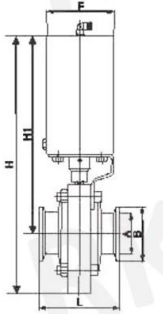

Product Display

Product Dimensions

Horizontal Type Pneumatic Butterfly Value

Size	O	G	A	L	H1	H
DN20	78.0	RD44*1/6	66.0	140	89	166.5
DN25	78.0	RD52*1/6	66.0	140	89	166.5
DN32	86.0	RD58*1/6	66.0	140	89	166.5
DN40	90.0	RD65*1/6	70.0	159	105	186.0
DN50	106.0	RD78*1/6	76.0	159	105	192.0
DN65	124.0	RD95*1/6	80.0	159	105	197.0
DN80	139.0	RD110*1/4	84.0	210	122	225.0
DN100	159.0	RD130*1/4	104.0	248	135	260
DN125	185.0	RD160*1/4	130.0	248	135	274.0
DN150	225.0	RD190*1/4	150.0	315	165	330.0

Φ	Size	D2	D1	L	H1	H
Φ 19	3/4"	50.5	16.1	66	205	245
Φ 25	1"	50.5	22.4	66	205	245
Φ 32	1 1/4"	50.5	28.8	66	205	245
Φ 38	1 1/2"	50.5	35.1	66	205	245
Φ 45	1 3/4"	64	42	70	210	250
Φ 51	2"	64	47.8	72	215	255
Φ 57	2 1/4"	77	53	76	220	265
Φ 63	2 1/2"	77	59.5	76	225	265
Φ 76	3"	91	72.2	76	230	285
Φ 89	3 1/2"	106	85	84	235	290
Φ 102	4"	119	97.6	90	240	295

Size	D1	D2	A	H	L
19	16.1	50.5	135	68	66
25.4	22.4	50.5	135	68	66
31.8	28.8	50.5	135	68	66
38.1	35.1	50.5	135	72	66
45	42	64	135	74	70
50.8	47.8	64	135	79	72
57	53	77	135	83	76
63.5	59.5	77	135	86	76
76.2	72.2	91	135	96	76
89	85	106	160	102	84
101.6	97.6	119	160	110	90
108	104	119	160	112	90
114	110	130	160	112	106
133	128	145	210	128	122/108
159	153.5	183	210	147	132/110
219	214	233.5	315	183	134
273	267	286	315	257	142