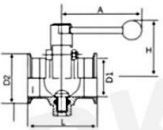

Product Display

Product Dimensions

Horizontal Type Pneumatic Butterfly Value

Size	O	G	A	L	H1	H
DN20	78.0	RD44*1/6	66.0	140	89	166.5
DN25	78.0	RD52*1/6	66.0	140	89	166.5
DN32	86.0	RD58*1/6	66.0	140	89	166.5
DN40	90.0	RD65*1/6	70.0	159	105	186.0
DN50	106.0	RD78*1/6	76.0	159	105	192.0
DN65	124.0	RD95*1/6	80.0	159	105	197.0
DN80	139.0	RD110*1/4	84.0	210	122	225.0
DN100	159.0	RD130*1/4	104.0	248	135	260
DN125	185.0	RD160*1/4	130.0	248	135	274.0
DN150	225.0	RD190*1/4	150.0	315	165	330.0

Φ	Size	D2	D1	L	H1	H
Φ 19	3/4"	50.5	16.1	66	205	245
Φ 25	1"	50.5	22.4	66	205	245
Φ 32	1 1/4"	50.5	28.8	66	205	245
Φ 38	1 1/2"	50.5	35.1	66	205	245
Φ 45	1 3/4"	64	42	70	210	250
Φ 51	2"	64	47.8	72	215	255
Φ 57	2 1/4"	77	53	76	220	265
Φ 63	2 1/2"	77	59.5	76	225	265
Φ 76	3"	91	72.2	76	230	285
Φ 89	3 1/2"	106	85	84	235	290
Φ 102	4"	119	97.6	90	240	295

Size	D1	D2	A	H	L
19	16.1	50.5	135	68	66
25.4	22.4	50.5	135	68	66
31.8	28.8	50.5	135	68	66
38.1	35.1	50.5	135	72	66
45	42	64	135	74	70
50.8	47.8	64	135	79	72
57	53	77	135	83	76
63.5	59.5	77	135	86	76
76.2	72.2	91	135	96	76
89	85	106	160	102	84
101.6	97.6	119	160	110	90
108	104	119	160	112	90
114	110	130	160	112	106
133	128	145	210	128	122/108
159	153.5	183	210	147	132/110
219	214	233.5	315	183	134
273	267	286	315	257	142