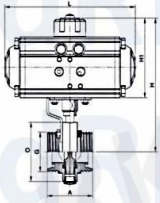

Product Display

Product Dimensions

Horizontal Type Pneumatic Butterfly Valve

Size	O	G	A	L	H1	H
DN20	78.0	RD44*1/6	66.0	140	89	166.5
DN25	78.0	RD52*1/6	66.0	140	89	166.5
DN32	86.0	RD58*1/6	66.0	140	89	166.5
DN40	90.0	RD65*1/6	70.0	159	105	186.0
DN50	106.0	RD78*1/6	76.0	159	105	192.0
DN65	124.0	RD95*1/6	80.0	159	105	197.0
DN80	139.0	RD110*1/4	84.0	210	122	225.0
DN100	159.0	RD130*1/4	104.0	248	135	260
DN125	185.0	RD160*1/4	130.0	248	135	274.0
DN150	225.0	RD190*1/4	150.0	315	165	330.0

Φ	Size	D2	D1	L	H1	H
Φ 19	3/4"	50.5	16.1	66	205	245
Φ 25	1"	50.5	22.4	66	205	245
Φ 32	1 1/4"	50.5	28.8	66	205	245
Φ 38	1 1/2"	50.5	35.1	66	205	245
Φ 45	1 3/4"	64	42	70	210	250
Φ 51	2"	64	47.8	72	215	255
Φ 57	2 1/4"	77	53	76	220	265
Φ 63	2 1/2"	77	59.5	76	225	265
Φ 76	3"	91	72.2	76	230	285
Φ 89	3 1/2"	106	85	84	235	290
Φ 102	4"	119	97.6	90	240	295

Size	D1	D2	A	H	L
19	16.1	50.5	135	68	66
25.4	22.4	50.5	135	68	66
31.8	28.8	50.5	135	68	66
38.1	35.1	50.5	135	72	66
45	42	64	135	74	70
50.8	47.8	64	135	79	72
57	53	77	135	83	76
63.5	59.5	77	135	86	76
76.2	72.2	91	135	96	76
89	85	106	160	102	84
101.6	97.6	119	160	110	90
108	104	119	160	112	90
114	110	130	160	112	106
133	128	145	210	128	122/108
159	153.5	183	210	147	132/110
219	214	233.5	315	183	134
273	267	286	315	257	142