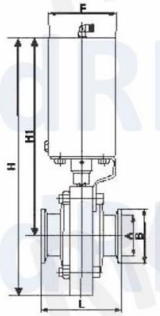

Product Display

Product Dimensions

Horizontal Type Pneumatic Butterfly Valve

Size	O	G	A	L	H1	H
DN20	78.0	RD44*1/6	66.0	140	89	166.5
DN25	78.0	RD52*1/6	66.0	140	89	166.5
DN32	86.0	RD58*1/6	66.0	140	89	166.5
DN40	90.0	RD65*1/6	70.0	159	105	186.0
DN50	106.0	RD78*1/6	76.0	159	105	192.0
DN65	124.0	RD95*1/6	80.0	159	105	197.0
DN80	139.0	RD110*1/4	84.0	210	122	225.0
DN100	159.0	RD130*1/4	104.0	248	135	260
DN125	185.0	RD160*1/4	130.0	248	135	274.0
DN150	225.0	RD190*1/4	150.0	315	165	330.0

Φ	Size	D2	D1	L	H1	H
Φ 19	3/4"	50.5	16.1	66	205	245
Φ 25	1"	50.5	22.4	66	205	245
Φ 32	1 1/4"	50.5	28.8	66	205	245
Φ 38	1 1/2"	50.5	35.1	66	205	245
Φ 45	1 3/4"	64	42	70	210	250
Φ 51	2"	64	47.8	72	215	255
Φ 57	2 1/4"	77	53	76	220	265
Φ 63	2 1/2"	77	59.5	76	225	265
Φ 76	3"	91	72.2	76	230	285
Φ 89	3 1/2"	106	85	84	235	290
Φ 102	4"	119	97.6	90	240	295

Size	D1	D2	A	H	L
19	16.1	50.5	135	68	66
25.4	22.4	50.5	135	68	66
31.8	28.8	50.5	135	68	66
38.1	35.1	50.5	135	72	66
45	42	64	135	74	70
50.8	47.8	64	135	79	72
57	53	77	135	83	76
63.5	59.5	77	135	86	76
76.2	72.2	91	135	96	76
89	85	106	160	102	84
101.6	97.6	119	160	110	90
108	104	119	160	112	90
114	110	130	160	112	106
133	128	145	210	128	122/108
159	153.5	183	210	147	132/110
219	214	233.5	315	183	134
273	267	286	315	257	142