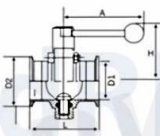

Product Display

Product Dimensions

Horizontal Type Pneumatic Butterfly Valve

Size	O	G	A	L	H1	H
DN20	78.0	RD44*1/6	66.0	140	89	166.5
DN25	78.0	RD52*1/6	66.0	140	89	166.5
DN32	86.0	RD58*1/6	66.0	140	89	166.5
DN40	90.0	RD65*1/6	70.0	159	105	186.0
DN50	106.0	RD78*1/6	76.0	159	105	192.0
DN65	124.0	RD95*1/6	80.0	159	105	197.0
DN80	139.0	RD110*1/4	84.0	210	122	225.0
DN100	159.0	RD130*1/4	104.0	248	135	260
DN125	185.0	RD160*1/4	130.0	248	135	274.0
DN150	225.0	RD190*1/4	150.0	315	165	330.0

Φ	Size	D2	D1	L	H1	H
Φ 19	3/4"	50.5	16.1	66	205	245
Φ 25	1"	50.5	22.4	66	205	245
Φ 32	1 1/4"	50.5	28.8	66	205	245
Φ 38	1 1/2"	50.5	35.1	66	205	245
Φ 45	1 3/4"	64	42	70	210	250
Φ 51	2"	64	47.8	72	215	255
Φ 57	2 1/4"	77	53	76	220	265
Φ 63	2 1/2"	77	59.5	76	225	265
Φ 76	3"	91	72.2	76	230	285
Φ 89	3 1/2"	106	85	84	235	290
Φ 102	4"	119	97.6	90	240	295

Size	D1	D2	A	H	L
19	16.1	50.5	135	68	66
25.4	22.4	50.5	135	68	66
31.8	28.8	50.5	135	68	66
38.1	35.1	50.5	135	72	66
45	42	64	135	74	70
50.8	47.8	64	135	79	72
57	53	77	135	83	76
63.5	59.5	77	135	86	76
76.2	72.2	91	135	96	76
89	85	106	160	102	84
101.6	97.6	119	160	110	90
108	104	119	160	112	90
114	110	130	160	112	106
133	128	145	210	128	122/108
159	153.5	183	210	147	132/110
219	214	233.5	315	183	134
273	267	286	315	257	142